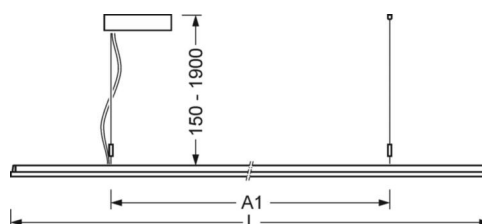

DEEP-LINK

<https://www.regiolum.de/ru/article/46255026170>

Ссылка	LED 5900lm 830
ηLB	100 %
Φ ↓/↑	74 % / 26 %
UGR поп./вдоль дисплей	16.8 / 16.1
	65° < 3000cd/m ²

Механика

цвет корпуса	белый стандартный для электротехники RAL 9016
размеры (LxWxH/DxH)	1558mm x 321mm x 24mm
вес (нетто)	5.9kg
Вид монтажа	маятниково-подвесные световые полосы

размеры

L	1558 mm	Длина
B	321 mm	Ширина
H	24 mm	Высота
A1	900 mm	Расстояние между точками крепежа при одиночной установке
A2	1237 mm	Расстояние между точками крепежа, 1-й светильник световой полосы
A3	1574 mm	Расстояние между точками крепежа между светильниками в световой п
P min	150 mm	Минимальная длина подвеса
P max	1900 mm	Максимальная длина подвеса