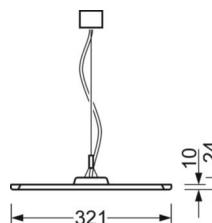

DEEP-LINK

<https://www.regiolum.de/ru/article/46255026170>

Ссылка	LED 5900lm 830
ηLB	100 %
Φ ↓/↑	74 % / 26 %
UGR поп./вдоль дисплей	16.8 / 16.1
	65° < 3000cd/m ²

Механика

цвет корпуса	белый стандартный для электротехники RAL 9016
размеры (LxWxH/DxH)	1558mm x 321mm x 24mm
вес (нетто)	5.9kg
Вид монтажа	маятниково-подвесные световые полосы

размеры

L	1558 mm	Длина
B	321 mm	Ширина
H	24 mm	Высота
A1	900 mm	Расстояние между точками крепежа при одиночной установке
A2	1237 mm	Расстояние между точками крепежа, 1-й светильник световой полосы
A3	1574 mm	Расстояние между точками крепежа между светильниками в световой п
P min	150 mm	Минимальная длина подвеса
P max	1900 mm	Максимальная длина подвеса